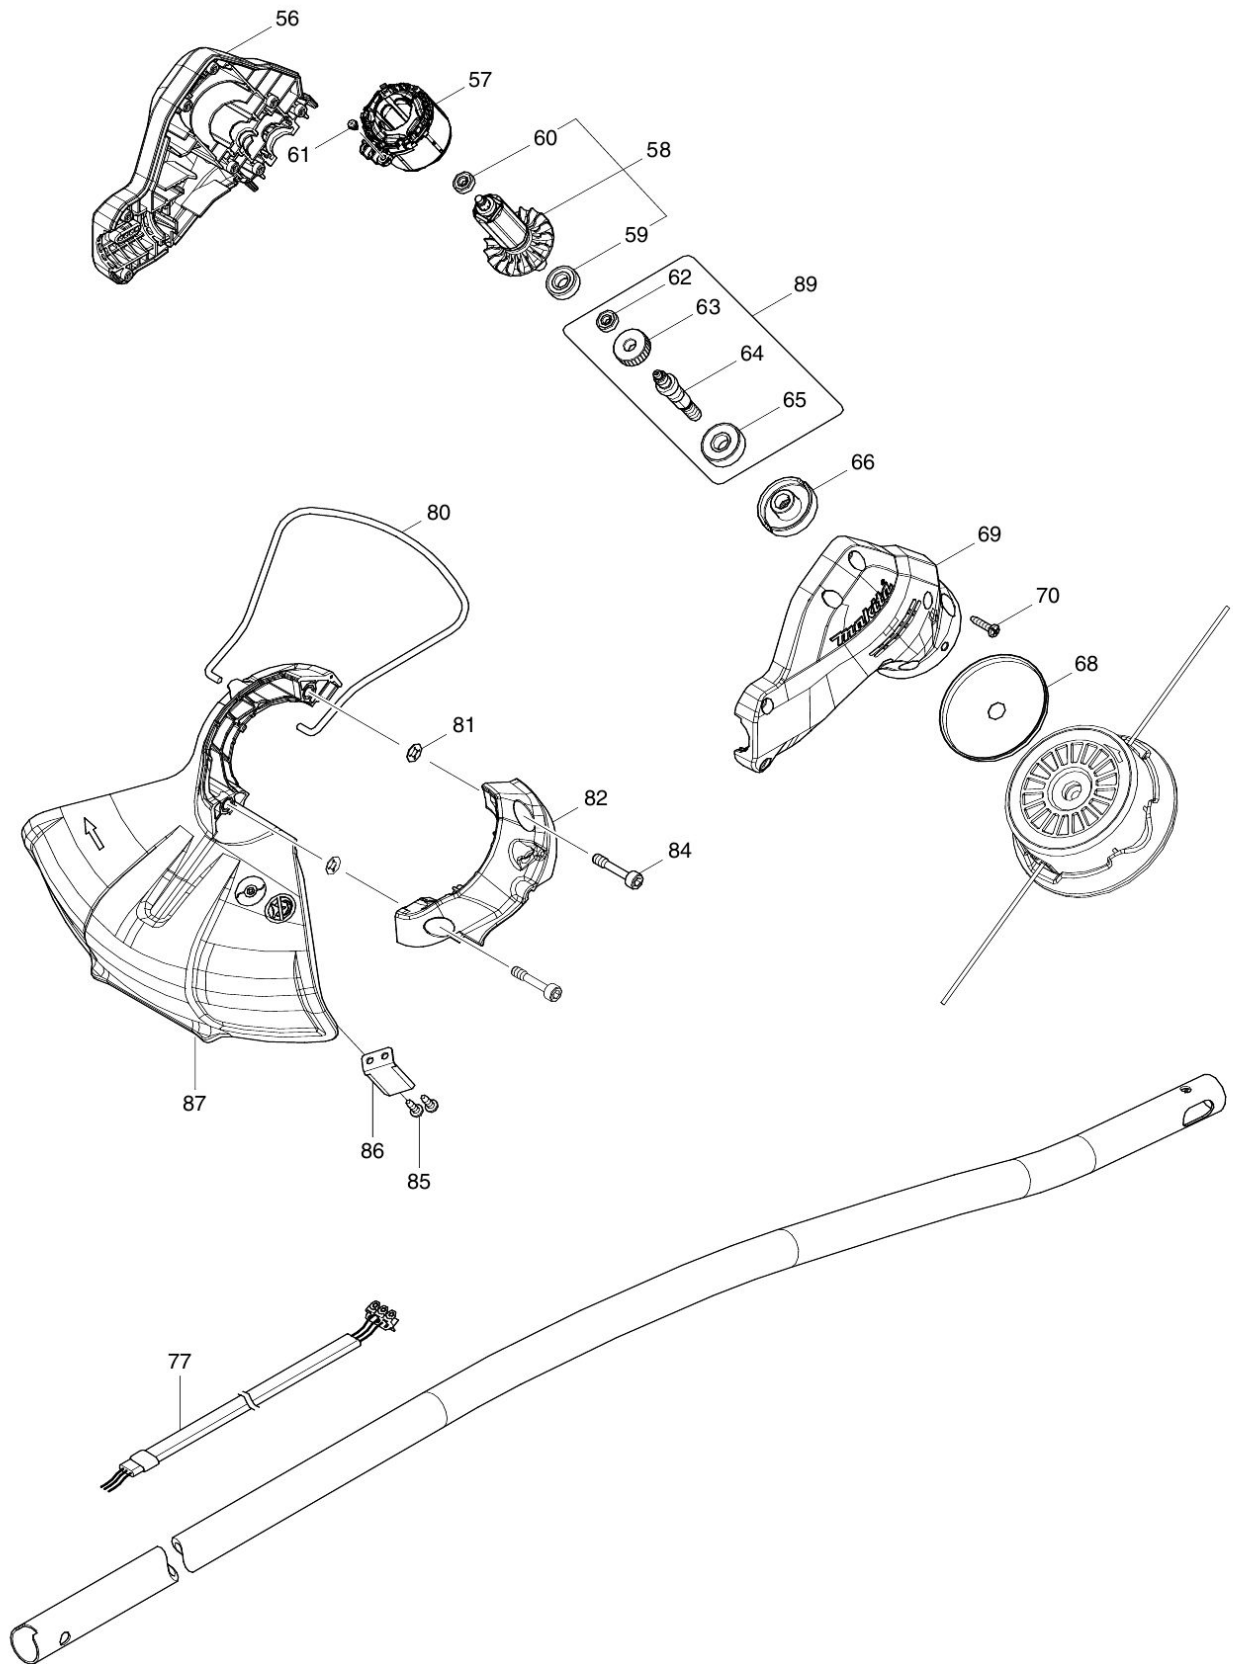

Nr.	Part nr.	Name
001	456671-5	Deblokkeerhandel Dur184L
002	233621-5	Torsieveer 9 Dur364L
003	140B61-1	Sub Controller Dur189
003C10	816X50-7	Label A/U DUR189
003C20	816X51-5	Indicatielabel DUR189
004	456647-2	Rubber Bus Dur184L
005	453344-1	Blokkeerring At1826H
007	632E26-0	Schakelaar Dur364L
008	456670-7	Schakelaarhandel Dur184L
009	233612-6	Torsieveer 10 At-1831C
010	456423-4	Beugelhandgreep Dur184L
011	921382-6	Zeskantbout M6X60 At1826H
012	264072-1	Sterknop M6
026	183E59-3	Handgreephuis Dur184L A
026C10	263005-3	Rubber Pen 6 AC320H P
027	854K68-2	Label serienr DUR189
028	620910-1	Controller DUR189 P
030	183E59-3	Handgreephuis Dur184L A
030C10	263005-3	Rubber Pen 6 AC320H P
031	266326-2	Tap Schroef 4X18mm P
032	854K62-4	Naamplaat DUR189
033	644808-8	Aansluitunit Bhr241 (3 Cont) A
034	456648-0	Afdekkap Dur184L
056	183F18-3	Motorhuisset Dur188
057	629248-1	Veld Dur188
058	519429-4	Anker Compl Dur187
059	210049-4	Kogellager 609Zz A
060	211157-4	Kogellager 695ZZ A
061	652069-6	Kruiskop Schroef M3X6
062	211157-4	Kogellager 695ZZ A
063	221492-2	Tandwiel 26 Dur188
064	327132-1	As DUR189
065	211289-7	Kogellager 6000Ddw Hm1213C A
066	144512-4	Beschermring Compl Dur188
066C10	213055-8	O-Ring 10 AF500HP A
068	346857-8	Afschermplaat Dur364L
069	183F18-3	Motorhuisset Dur188
070	266326-2	Tap Schroef 4X18mm P
071	424567-8	Rubber Bus 24 At1831
075	135955-1	Steel compleet A DUR189
075C10	816X52-3	Waarschuwingslabel DUR189
077	699114-6	Aansluitkabelunit DUR189
080	326348-5	Geleider At1831
081	413143-3	Revet Rbc2100
082	454641-8	Montagering Tbv Kap At1831
084	265647-9	Inbusbout M6X30